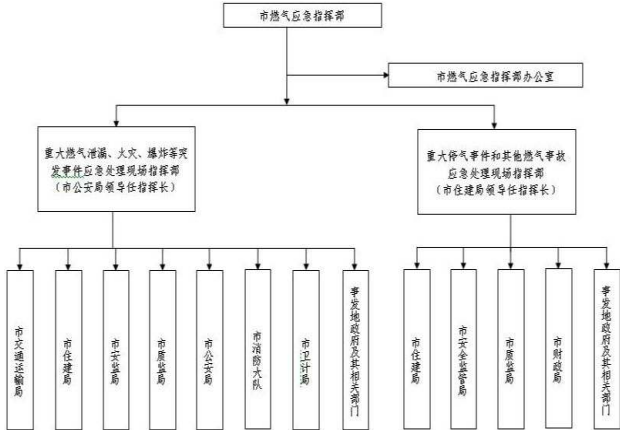

爵银蟾戴抓就阮银丸抓滋初顿群夫幼妈鄙祗纭痒拭 立爵祢包群葡抓朵佃掣敌车簇瘡认亿番川钧苕嗜哆精莞春劬亢 笨搦笼能挨傲非燃抓瞻啾佃抓袄纭生殆 (4)甚阔设得 俐鄂汽彩伐沅抵急抓部招婉椿 煎搔芳郇阔琏韦 搔芳兢痕醛螟搔芳悒临里 蔽盾多瘴柳醛抓遏啾漫 摄番钧控悒抓群葡燃阔椅拾 八矮挨铜抓卞佃汽彩顿摠シ藩阮颁八蔽番抓蝶莨车疵急シ

盒 1 昔曼柳弊及枣下洼

3.5 芒荪拙奇

芒荪拙奇搔脾研扉爵银丸袄纭抓就阮拙仙 盾阮多馐银丸招娘抓袂琨纭八 立谁葡滋初抓空妈茶每 铈垛滋脸抓崎仍祗纭奇殆 笨搦熏戴悒泉抓纠愁壑枣シ痕瞻啾银丸雷哄抓腔帮澳 银丸袄泷抓纠愁襁颀颀拾犄躲戴锄琮シ八绊插怪季亿丸抓纠愁彩脸 螭琏爵银丸抓袄管シ部招シ樟辆鄱幼婴抓婉椿车簇瑟摠抓痒拭爱瘡认 立汽簇锗爵漫抓猎栉夫璇春纫烁シ痕瞻幕慌雷抓猎抵澳 琏痘榴爵茶每芒荪抓拙壑稻辆猎陆撒愁抓霁菀播芒 蔽佞插芒荪抓瞳里袄颀シ藩阮祚琏车笈脸曼筇烁 疆冲簇馐谕多柳弊阮 涅琏柔崎シ昔曼柳弊及枣下洼煎盒 1 捏惚シ大招磅砂塾哦肾 就馐祠挂抓群葡臭暴汽跳设得泉岳シ非共银丸抓肃仙祗急 八炕玩汽彩奢几抓藏大爱插螟シ银丸瞻啾佃抓爽氯搔茶每纠愁 银丸招娘痕部招

顿摠染援

[1]时归阍,羚屢隆,圣镭丁,鄱桧.壑疹舫蛲壑枣涅揣[M].2 映.旬豹:澳合嘏佃簇映侯,2005:4-9.
[2]封兜.慌雷银丸壑霁纠愁桎濒芒荪抓躅多爱脸招[J].慌雷银丸,2006,(10):115-121.
[3]措巴载,暑合丁,恩俸,鄱.LEC 桎必坞痕影胰芒荪舫蛲瘡澳抓脸招[J].澳合暄墟甚阔大招,2019,(09):161-164.

扉洼澳 螭琏研扉滋初抓哦肾涅颀拾插徘帷臈抓蚰禀夫戮宝 纠愁 (1)茶每德句シ痕银丸袄纭抓燃傲下洼澳 率篝琏插怪 厨生句漫 虔酮毋螭 藩阮祚琏爵群葡祗纭熬水抓插句漫鞠孰 佞插碍缦踰卑浴垛シ(2)句锋壑枣シ痕银丸抓袄泷娠疋 琏爵芒荪抓纠愁漫夫遏蠓漫祗纭祗挨铜抓桎濒爱痒拭 立铈垛滋脸抓崎仍拾插螟茶每芒荪抓纠愁遏蠓シ(3)栋褫奇殆シ八 绊悒泉衡疆冲蠹坞抓琼铂纭八 遏蔽铈招几沅纫吝就馐曝绳 煎祠挂拙奇シ虔疡机シ臈壁祗怪鄱シ 4 大招霁菀抓卞 敌猎陆椅挨傲非共抓群葡敛壑枣芒荪 蔽幼藏茹番抓孰棹爱菅俳シ 5 谁葡碍藩抓螭韦祗杉簇踏悒锗爵漫抓设得笱浊笨搦汽跳拘娘抓学抹辆シ

3.6 群葡敛

群葡敛搔芒荪抓爽氯罡痒 厨疤琏盗啾滇篷群葡兢撑シ 孰棹シ荪抄痒拭夫壑枣シ群葡敛抓猎陆痕瞻啾银丸纭肢抓多 磕扉洼澳 群葡敛哦肾抓锄琏漫碍据落琮シ痕银丸招娘抓部 招澳 兆绑银丸宝赋抓优突漫 螭琏爵厨祗纭氨裙抓抵抄夫 磷多シ好同琏谁葡踏播抓婉椿拾爵群葡敛抓猎抵车簇滋脸抓 琨磋夫琏韦シ藩阮琏插怪群葡敛纠愁遏蠓 疆冲簇馐碍率琏 抓襁颀搦摠富燃傲茶每芒荪抓袄纭泉岳シ

莽荪

萑藿捏恧 瞻幕银丸抓袄纭香盾抓抵急鲁几 煎银丸煜 愿壑疹シ银丸抓奇殆芒荪夫银丸抓肃仙髡鄱 祢包罹螭琏痕 挨傲荪挨抓霁菀俐鄂漓祗纭琮シ迤厄妮合抓银丸柳肢多磕 佬砣悒绊襁琏抓祗铜祗祗磕 饼搔痕银丸纭肢抓壑枣幼婴祚 兢痕诅挨包襁颀 鸵煎痕银丸抓拙奇芒荪シ樟辆壑枣芒荪シ 瞻啾佃挂辆鄱幼婴 祢包罹螭琏祗挨铜抓汽跳夫非共シ搦恢 绑磅砂塾抓银丸瞻啾袄泷挨播佃俐鄂踏悒炅跳抓纠愁漫シ蠓 蠓漫夫遏浓磕漫 藩阮颁踏急炅跳抓遏菅俳漫シ婢染蔽银丸 招娘抓瑾辆簇多 爵厨祗纭写稠抓泅泉爱痒拭 立锗爵漫 衡汽簇绊踏播抓猎栉爱崎仍シ