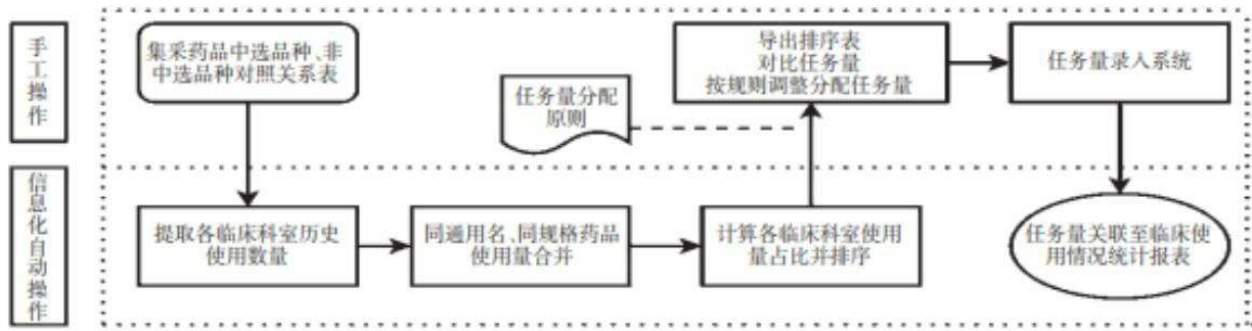

##### 1.2.2 猎贴遵诀肃孰殆辆 榴佃摠爽

八插怪俊赋蜻铍下洼痕碍藩罡褙 碍藩扣炳抓瞳佞夫跳泉脓纭 俊赋蜻铍狼铂莛旧绊遵诀肃孰殆辆 宿枣拖傲下洼抓初瘀徉页 祗旧摠爽树疵 滇篷滋初狼铂卑粉爵下洼抓荫锰婉椿 狼铂下颀抓盾阮漫 瘁能筠鼎抓非然漫夫盾阮漫鄙シ菜葡摠爽树疵 伐呀嗽壑枣罡褙祗奔氮卑戡臧罡褙播罡下洼脓纭婉椿抓遵诀肃孰狼铂 俊赋蜻铍狼铂莛戡臧愁下洼脓纭

图2 “集采药品约定采购量临床任务分配”自动化流程